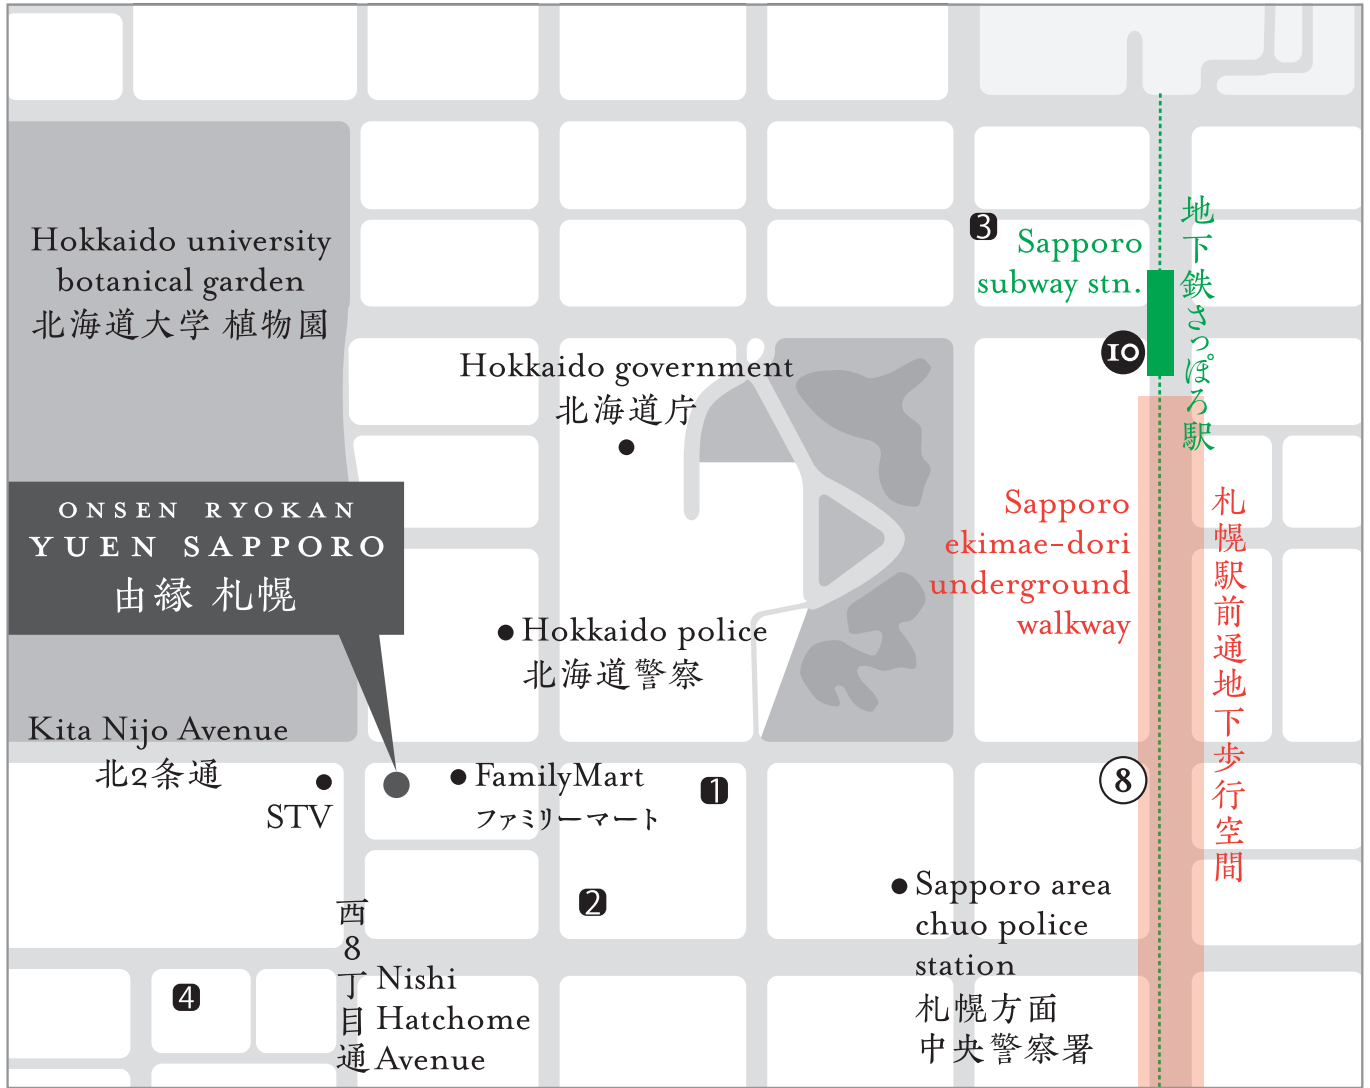

parking map

※営業日時及び料金は変更になる場合がございます。

	駐車場名	住所	最大収容数
①	タイムズ北I西6	札幌市中央区北I条西6-3	53台
②	北一条地下駐車場(タイムズ)	札幌市中央区北一条西5-1	154台
③	三井のリパーク札幌駅南口	札幌市中央区北4条西4丁目1	373台
④	NTTル・パーク北1条西8	札幌市中央区北1条西8丁目2	31台

- ・上記駐車場は当館提携駐車場ではございません。ご精算はお客様ご自身でお願い致します。
- ・上記料金はあくまでも目安料金です。また料金変更など精算に関しての責任は一切負いかねます。
- ・コインパーキングのご利用で発生したトラブル等について、当館は一切の責任を負いかねます。